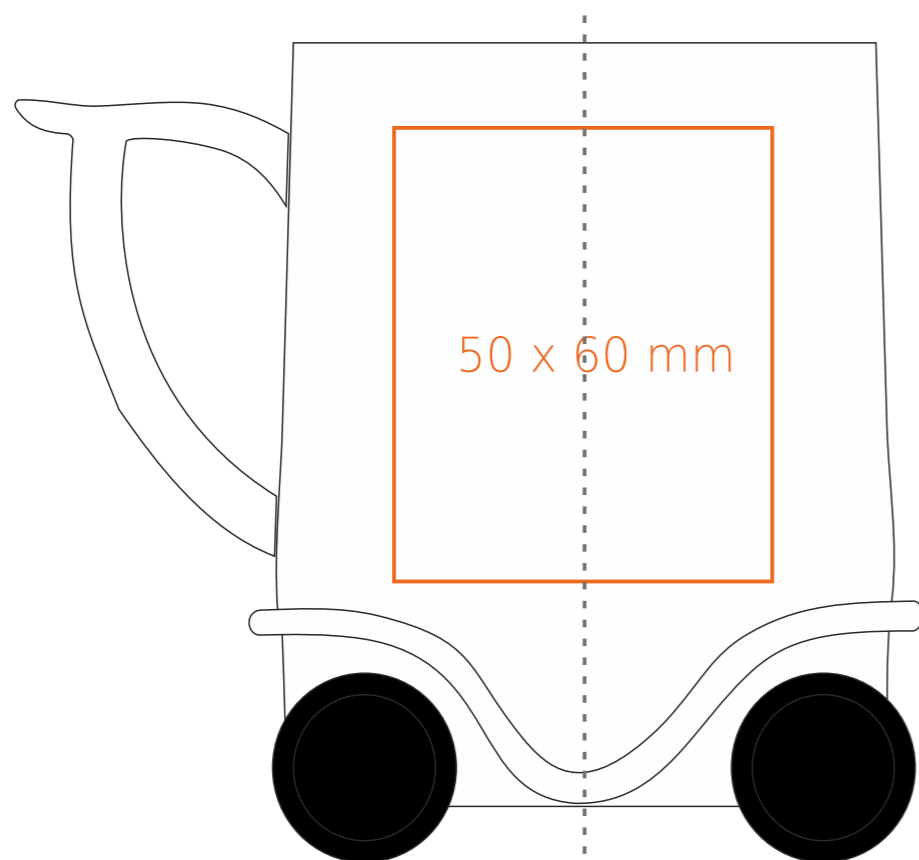

# M/031 Speedy

270 ml / h: 101 mm / Ø 73 mm

- Henkeldruck - 40 x 20 mm
- Druck auf der Innerseite - 35 x 15 mm
- Bodendruck außen - Ø 30 mm

\*Für Projekte mit Transferdruckverfahren außerhalb unserer Standarddruckfläche bitte unser Beratungsteam kontaktieren.

## Bedeutung

- Transferdruck
- Sensitive Touch