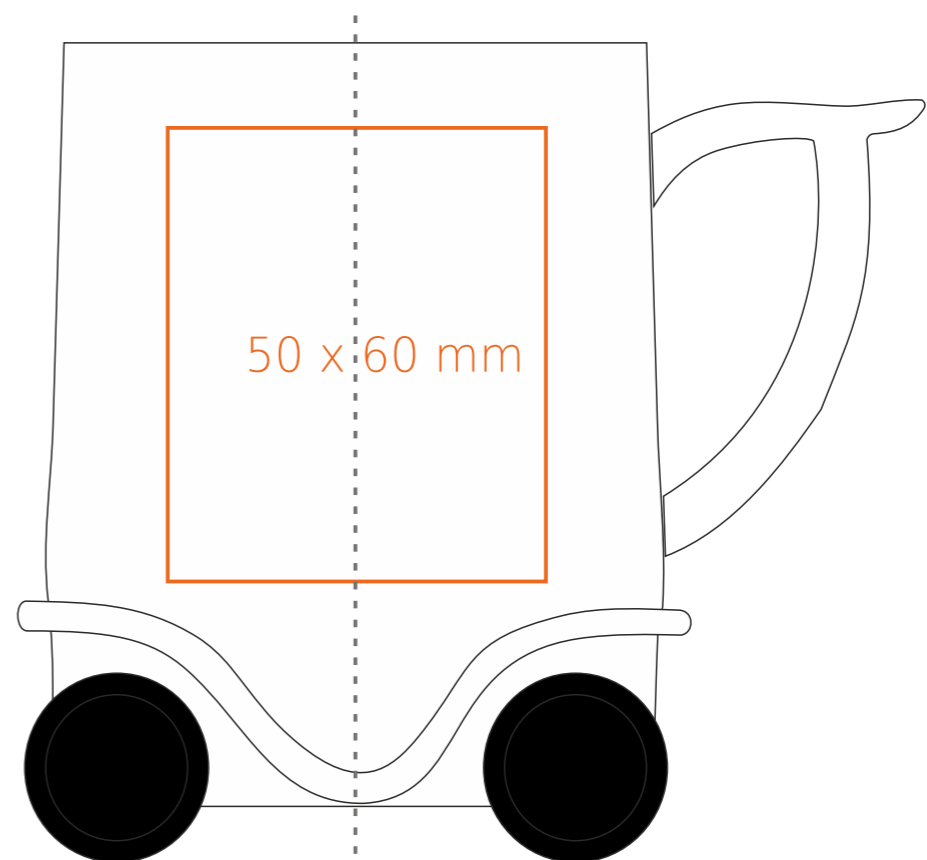

# M/031 Speedy

270 ml / h: 101 mm / Ø 73 mm

- Henkeldruck - 40 x 20 mm
- Druck auf der Innerseite - 35 x 15 mm
- Bodendruck außen - Ø 30 mm

\*Für Projekte mit Transferdruckverfahren außerhalb unserer Standarddruckfläche bitte unser Beratungsteam kontaktieren.

## Bedeutung

- Transferdruck
- Sensitive Touch