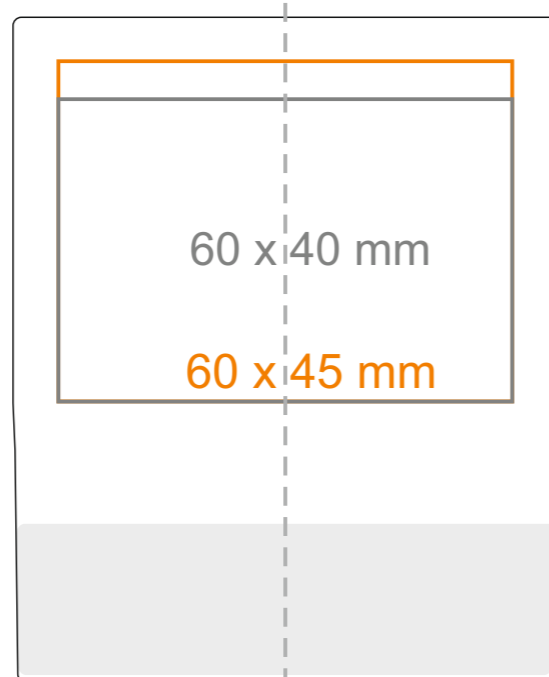

# G\_516 SPRING

200 ml / h: 88 mm / Ø 72 mm

\*Für Projekte mit Transferdruckverfahren außerhalb unserer Standarddruckfläche bitte unser Beratungsteam kontaktieren.

[Wie sollten die Projekte für den Druck vorbereitet werden](#)

## Bedeutung

- Transferdruck
- Sensitive Touch
- Direktdruck

# G\_516 SPRING

230 ml / h: 93 mm / Ø 78 mm

\*Für Projekte mit Transferdruckverfahren außerhalb unserer Standarddruckfläche bitte unser Beratungsteam kontaktieren.

[Wie sollten die Projekte für den Druck vorbereitet werden](#)