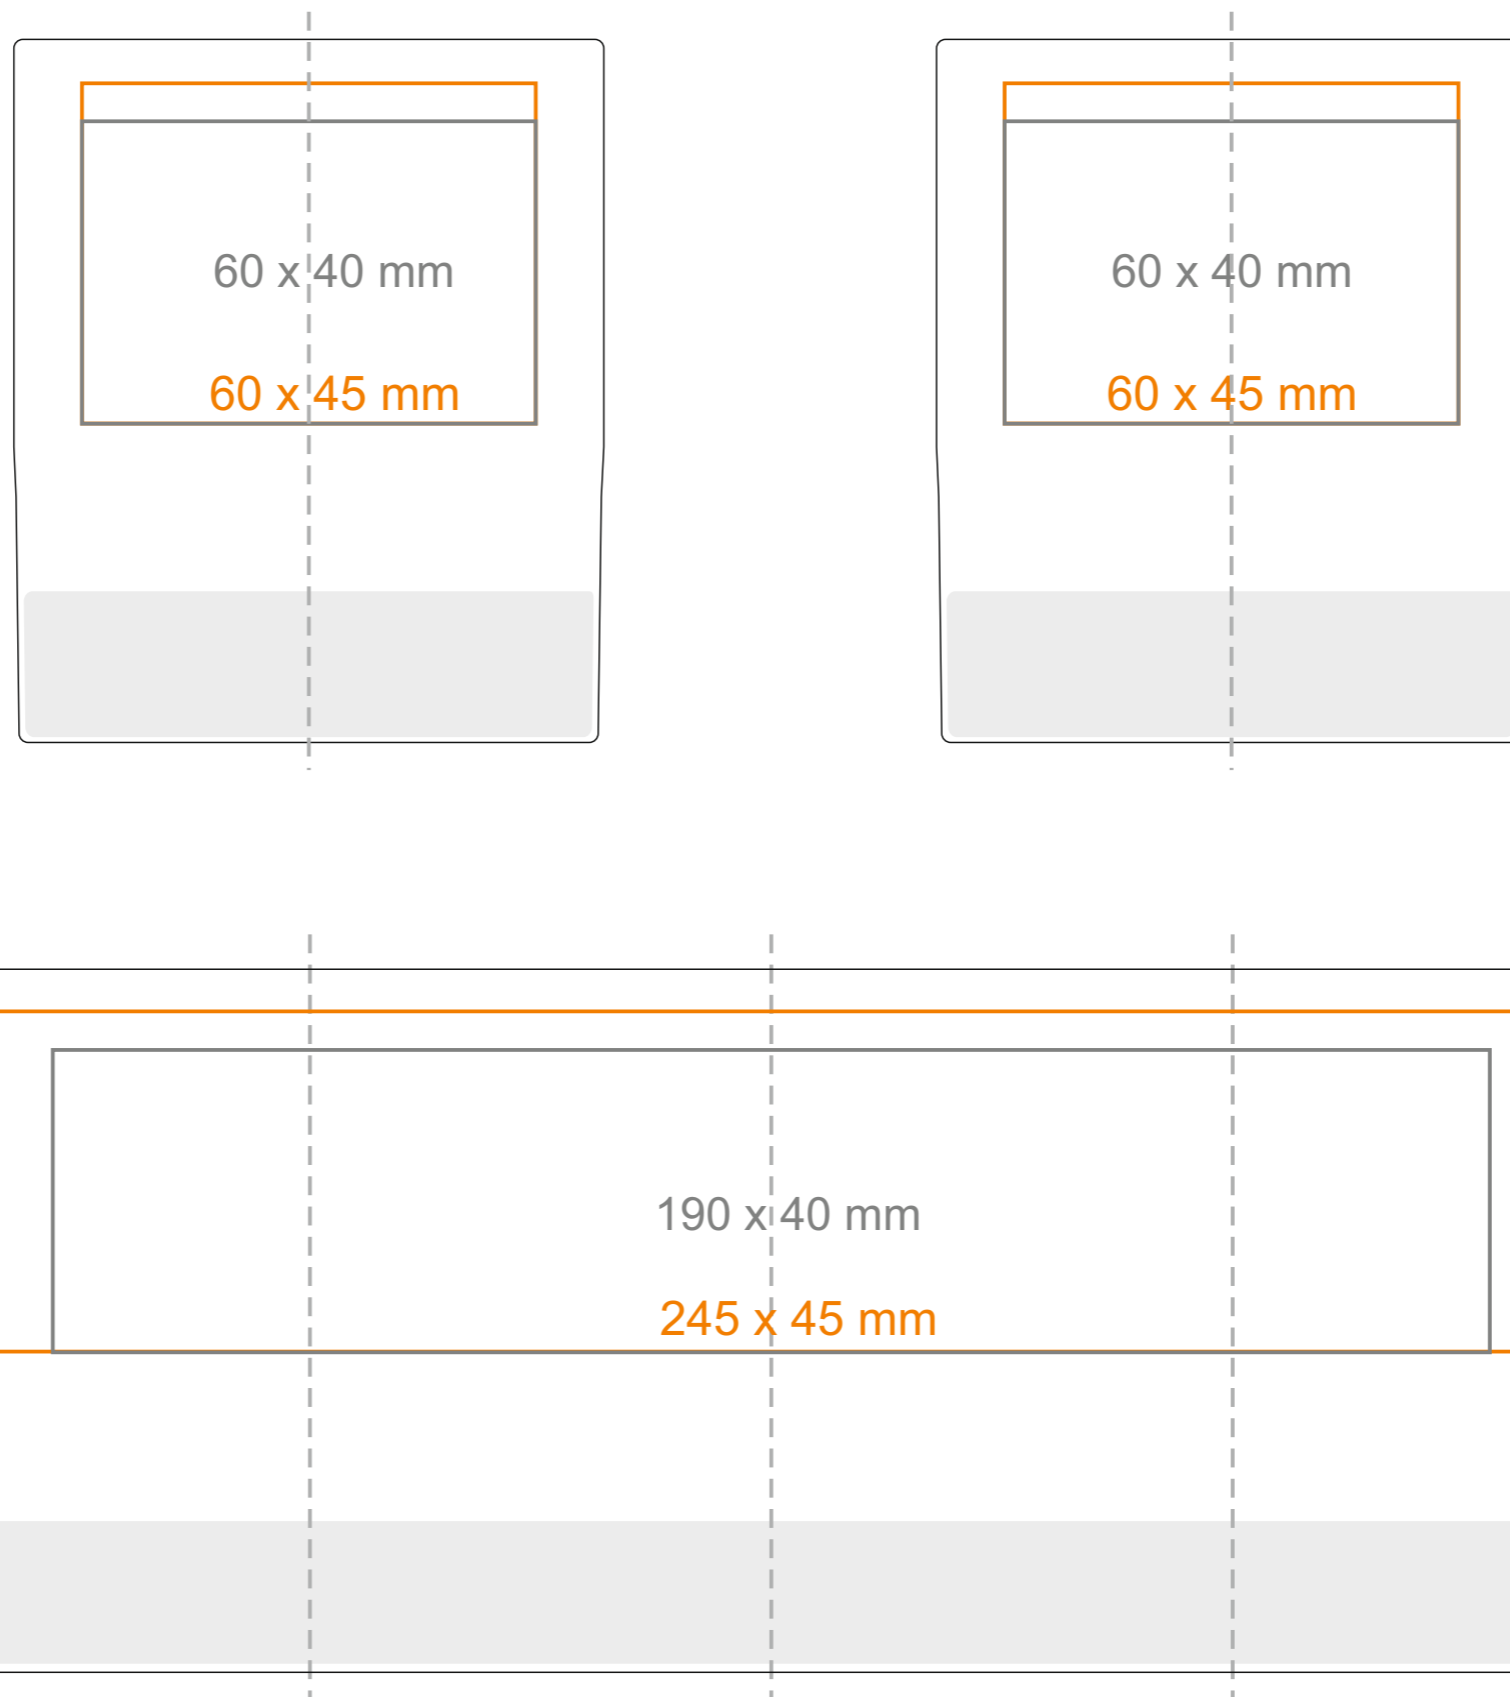

# G\_516 SPRING

200 ml / h: 88 mm / Ø 72 mm

\*Für Projekte mit Transferdruckverfahren außerhalb unserer Standarddruckfläche bitte unser Beratungsteam kontaktieren.

[Wie sollten die Projekte für den Druck vorbereitet werden](#)

## Bedeutung

- Transferdruck
- Sensitive Touch
- Direktdruck

# G\_516 SPRING

230 ml / h: 93 mm / Ø 78 mm

\*Für Projekte mit Transferdruckverfahren außerhalb unserer Standarddruckfläche bitte unser Beratungsteam kontaktieren.

[Wie sollten die Projekte für den Druck vorbereitet werden](#)