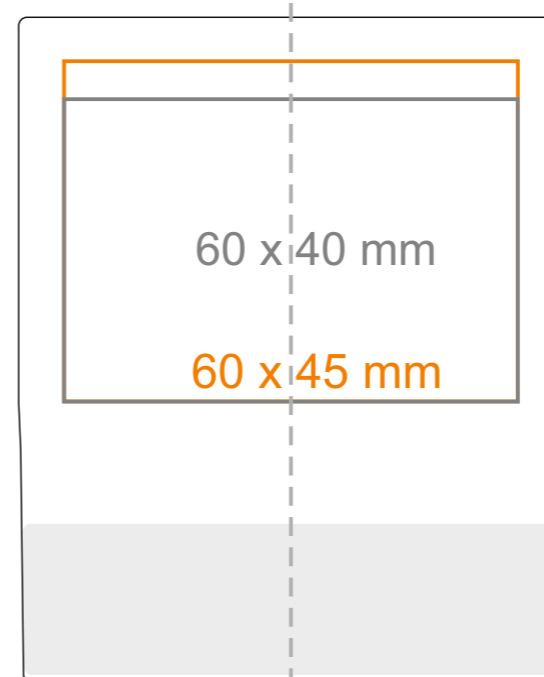

# G\_516 SPRING

200 ml / h: 88 mm / Ø 72 mm

\*Für Projekte mit Transferdruckverfahren außerhalb unserer Standarddruckfläche bitte unser Beratungsteam kontaktieren.

[Wie sollten die Projekte für den Druck vorbereitet werden](#)

## Bedeutung

- Transferdruck
- Sensitive Touch
- Direktdruck

# G\_516 SPRING

230 ml / h: 93 mm / Ø 78 mm

\*Für Projekte mit Transferdruckverfahren außerhalb unserer Standarddruckfläche bitte unser Beratungsteam kontaktieren.

[Wie sollten die Projekte für den Druck vorbereitet werden](#)