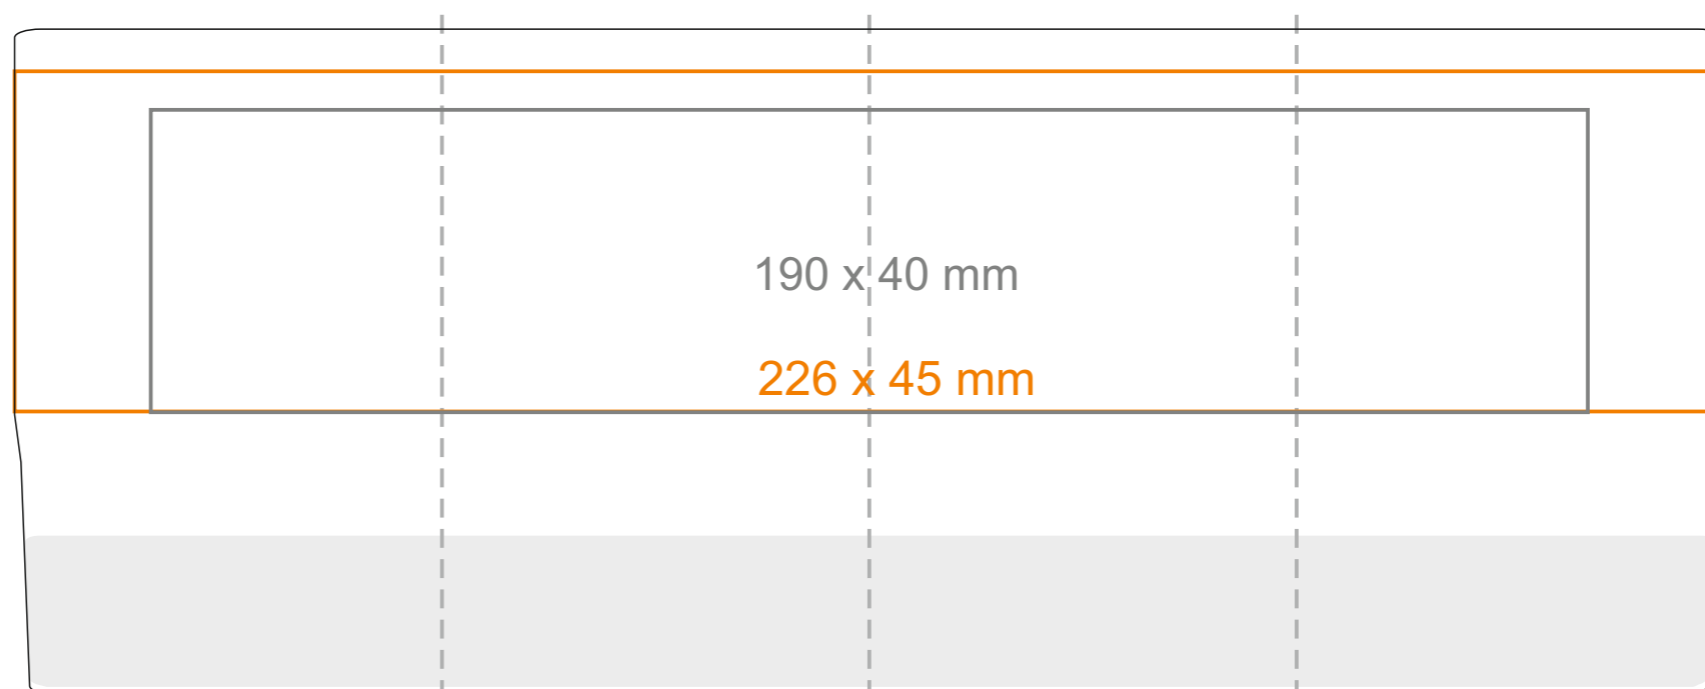

# G\_516 SPRING

200 ml / h: 88 mm / Ø 72 mm

\*Für Projekte mit Transferdruckverfahren außerhalb unserer Standarddruckfläche bitte unser Beratungsteam kontaktieren.

[Wie sollten die Projekte für den Druck vorbereitet werden](#)

## Bedeutung

- Transferdruck
- Sensitive Touch
- Direktdruck

# G\_516 SPRING

230 ml / h: 93 mm / Ø 78 mm

\*Für Projekte mit Transferdruckverfahren außerhalb unserer Standarddruckfläche bitte unser Beratungsteam kontaktieren.

[Wie sollten die Projekte für den Druck vorbereitet werden](#)