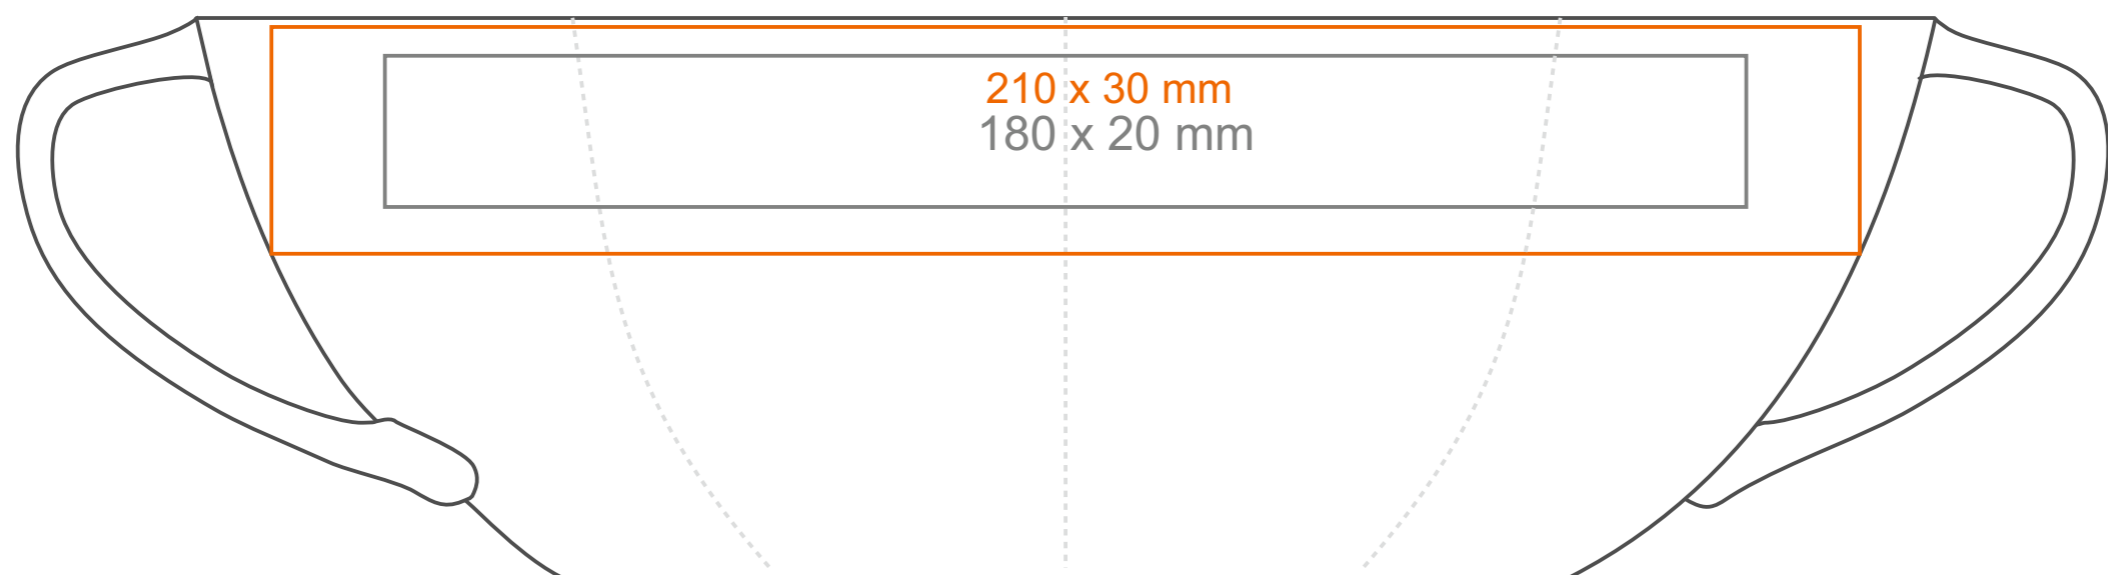

C_240 Vision Set

200 ml / h: 74 mm / Ø 86 mm

saucer Ø 155 mm

Henkeldruck
Druck auf der Innerseite
Bodendruck innen
Bodendruck außen

- 50 x 8 mm
- 50 x 15 mm
- Ø 30 mm
- Ø 30 mm

*Für Projekte mit Transferdruckverfahren außerhalb unserer Standarddruckfläche bitte unser Beratungsteam kontaktieren.

[Wie sollten die Projekte für den Druck vorbereitet werden](#)

Bedeutung

- Transferdruck
- Sensitive Touch