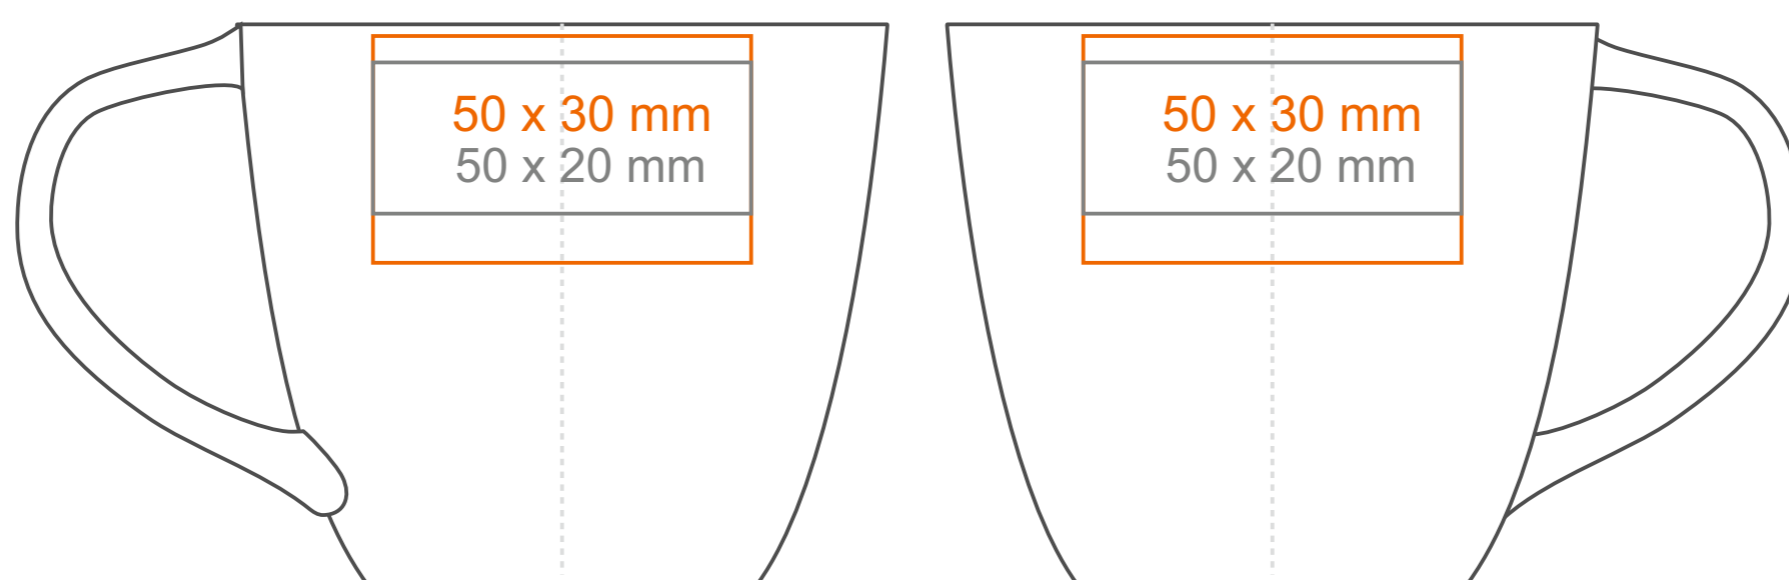

C_240 Vision Set

200 ml / h: 74 mm / Ø 86 mm

saucer Ø 155 mm

Henkeldruck
Druck auf der Innerseite
Bodendruck innen
Bodendruck außen

- 50 x 8 mm
- 50 x 15 mm
- Ø 30 mm
- Ø 30 mm

*Für Projekte mit Transferdruckverfahren außerhalb unserer Standarddruckfläche bitte unser Beratungsteam kontaktieren.

[Wie sollten die Projekte für den Druck vorbereitet werden](#)

Bedeutung

- Transferdruck
- Sensitive Touch