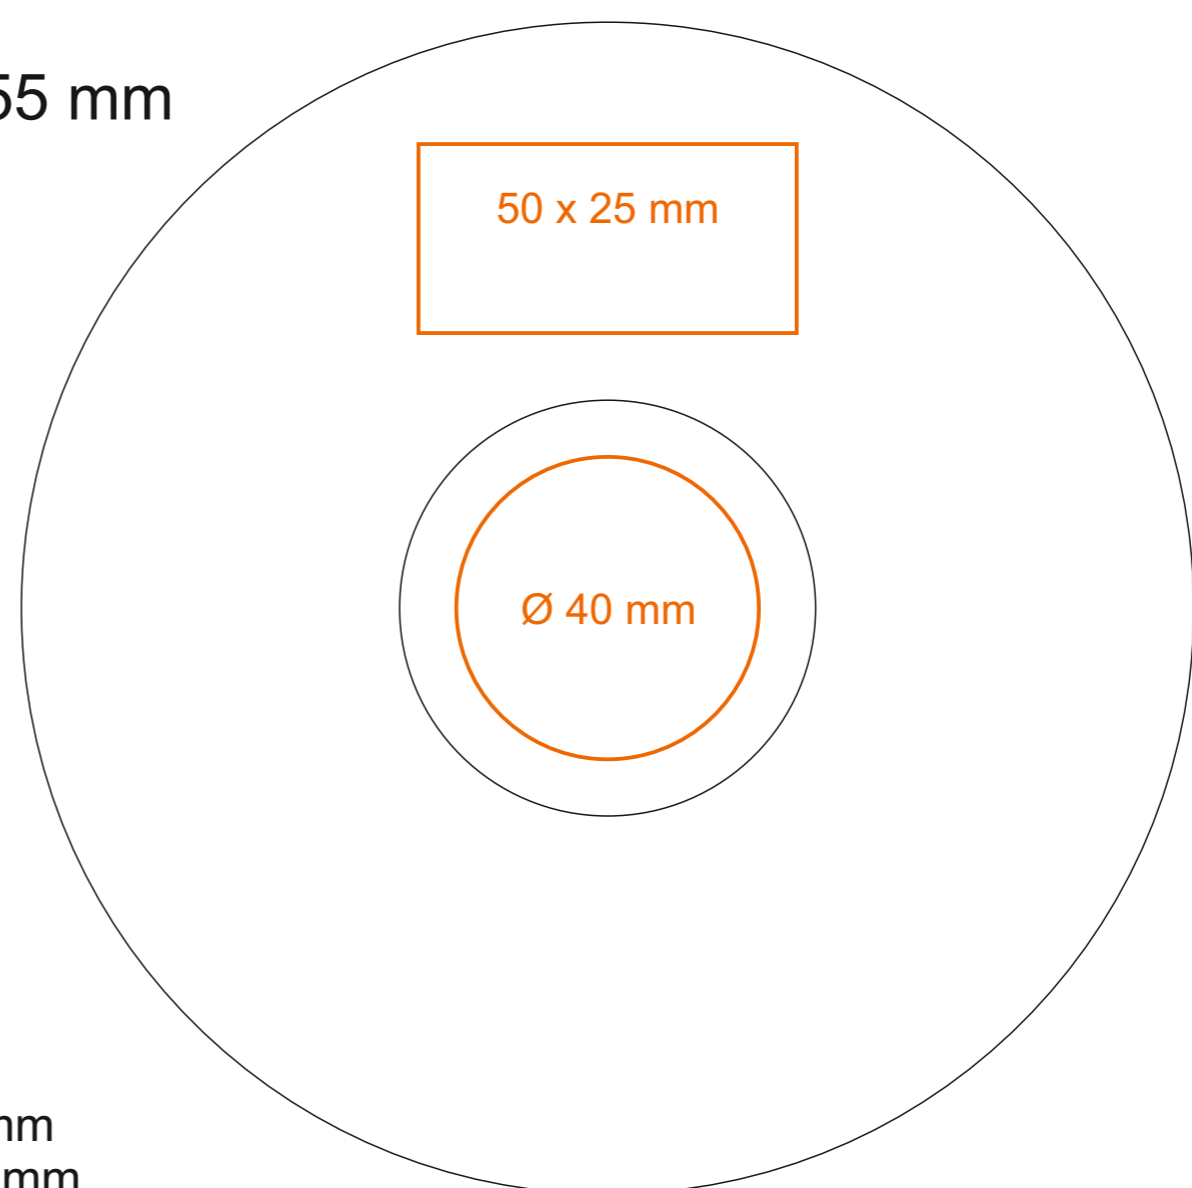

C_240 Vision Set

200 ml / h: 74 mm / Ø 86 mm

saucer Ø 155 mm

Henkeldruck
Druck auf der Innerseite
Bodendruck innen
Bodendruck außen

- 50 x 8 mm
- 50 x 15 mm
- Ø 30 mm
- Ø 30 mm

*Für Projekte mit Transferdruckverfahren außerhalb unserer Standarddruckfläche bitte unser Beratungsteam kontaktieren.